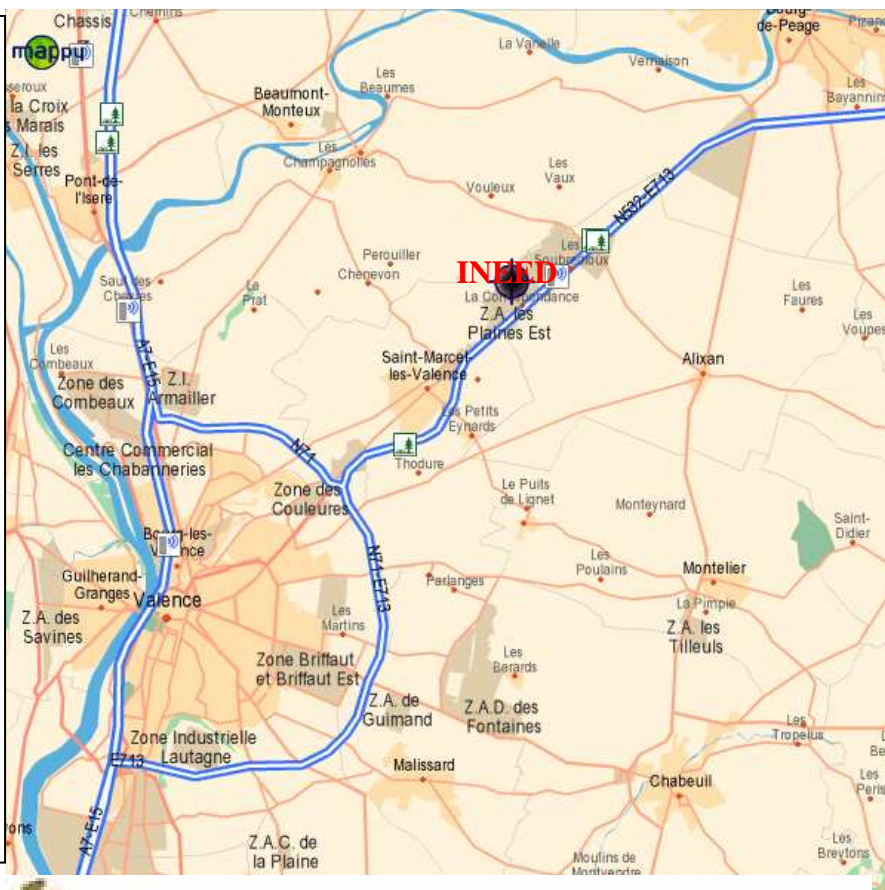

**De Lyon**, prendre l'A7 direction Valence-Marseille, prendre la sortie 14 (Valence Nord), suivre la N71 direction Grenoble, prendre la sortie 35 (Grenoble – gare TGV), suivre la N502 sur 5 km et prendre sortie 4 (Gare TGV). Au rond point, tout droit, vous êtes rue Marc Seguin.

**De Montélimar**, prendre l'A7 direction Valence-Lyon, prendre la sortie 15 (Valence sud), suivre la N71 direction Grenoble, continuez sur la N502, prendre la sortie 4 (Gare TGV). Au rond point, tout droit, vous êtes rue Marc Seguin.

**De Grenoble**, prendre l'A49 direction Valence, continuez après péage de Romans sur la N502, prendre sortie 4 (Gare TGV). Au rond point, tout droit (direction gare TGV) passez la passerelle, vous arrivez sur un second rond-point, toujours tout droit, vous arrivez sur la rue Marc Seguin. c'est le bâtiment INEED.

Sur la RN 532,  
prendre la sortie N°4  
Gare TGV